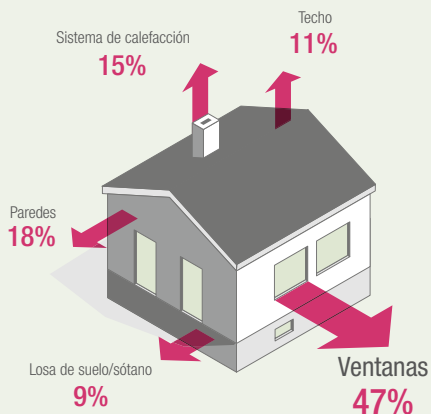

	PVC REHAU	Aluminio	Madera
Aislamiento térmico	Muy bueno. Los perfiles multicámara minimizan las pérdidas de energía	Deficiente. Los metales son malos aislantes térmicos y poseen alta conductividad energética	Bueno
Eco-amigable	Excelente	Para fabricarlo, se requiere 7,5 veces más de la energía que se utiliza para elaborar PVC	
Mantenimiento	Muy bajo	Bajo. Se corroe fácilmente	Requiere pintura y lijado regular
Aislamiento acústico	Hasta 35% más aislamiento acústico	Bueno	Bueno

AHORRÁ CON VENTANAS REHAU

La mejor alternativa para construcciones nuevas o refacciones

Aislamiento térmico

En construcciones tradicionales, un 47% de energía escapa por las ventanas

Fuente: Stiftung Warentest

Compará el consumo de energía para calefacción/refrigeración

Ventanas REHAU DVH (doble vidriado hermético)

Ventana común de aluminio (vidrio doble)

Ventana común de aluminio (vidrio simple)

La técnica multicámara de REHAU